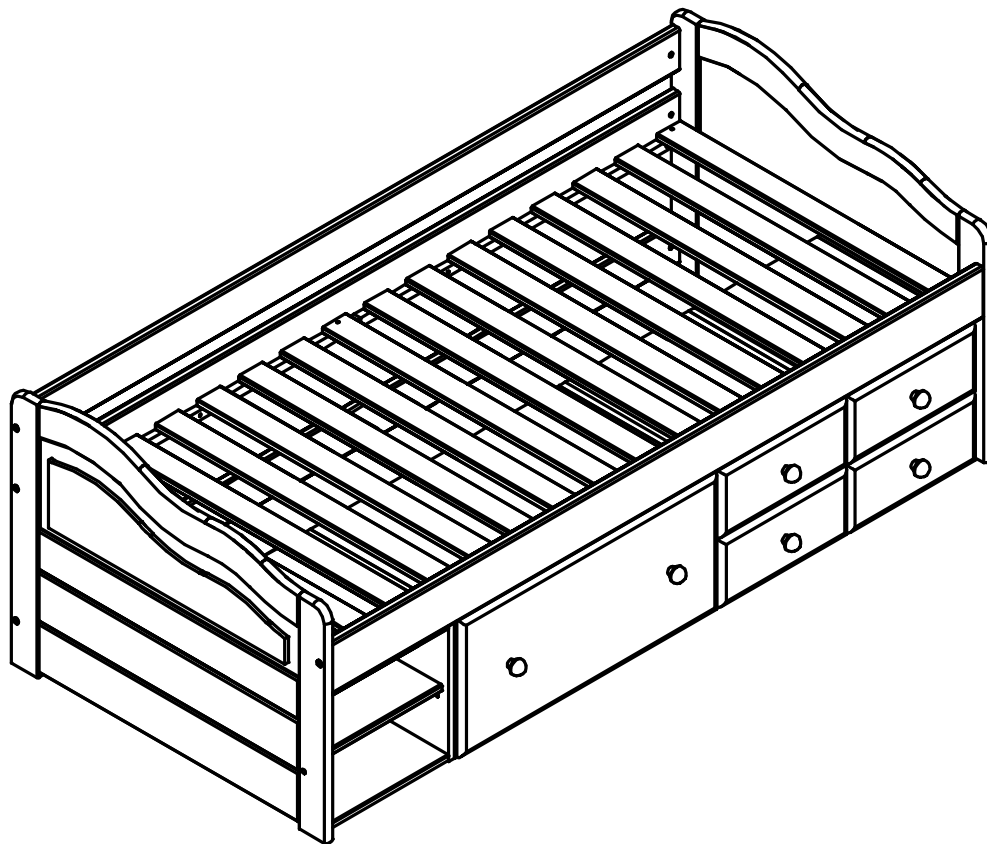

ИНСТРУКЦИЯ ПО СБОРКЕ И ЭКСПЛУАТАЦИИ КРОВАТИ "ДЕЙБЕД-2" МД-268

| № | Размер | Кол. |
|----|-------------|------|
| 1 | 753x972x18 | 2 |
| 2 | 2000x113x45 | 2 |
| 3 | 2000x113x20 | 2 |
| 4 | 370x460x18 | 4 |
| 5 | 370x460x18 | 2 |
| 6 | 370x460x18 | 2 |
| 7 | 364x460x18 | 4 |
| 8 | 764x460x18 | 2 |
| 9 | 360x460x18 | 2 |
| 10 | 360x440x18 | 1 |
| 11 | 366x392x4 | 1 |
| 12 | 392x180x18 | 4 |
| 13 | 450x90x15 | 8 |
| 14 | 454x318x4 | 4 |
| 15 | 308x78x15 | 4 |
| 16 | 792x364x18 | 1 |
| 17 | 450x213x15 | 2 |
| 18 | 718x454x4 | 1 |
| 19 | 708x200x15 | 1 |
| 20 | 1970x903x18 | 1 |

Уважаемый покупатель!

ОАО «Могилевдрев» имеет честь предложить кровать «Дейбед-2» МД -268, изготовленную из экологически чистого материала - клееного массива сосны. Вся фурнитура и элементы изделия имеют высокое качество и прекрасный дизайн - плавные формы с безопасными «мягкими» кромками и углами, практичными шелковисто-маховыми поверхностями.