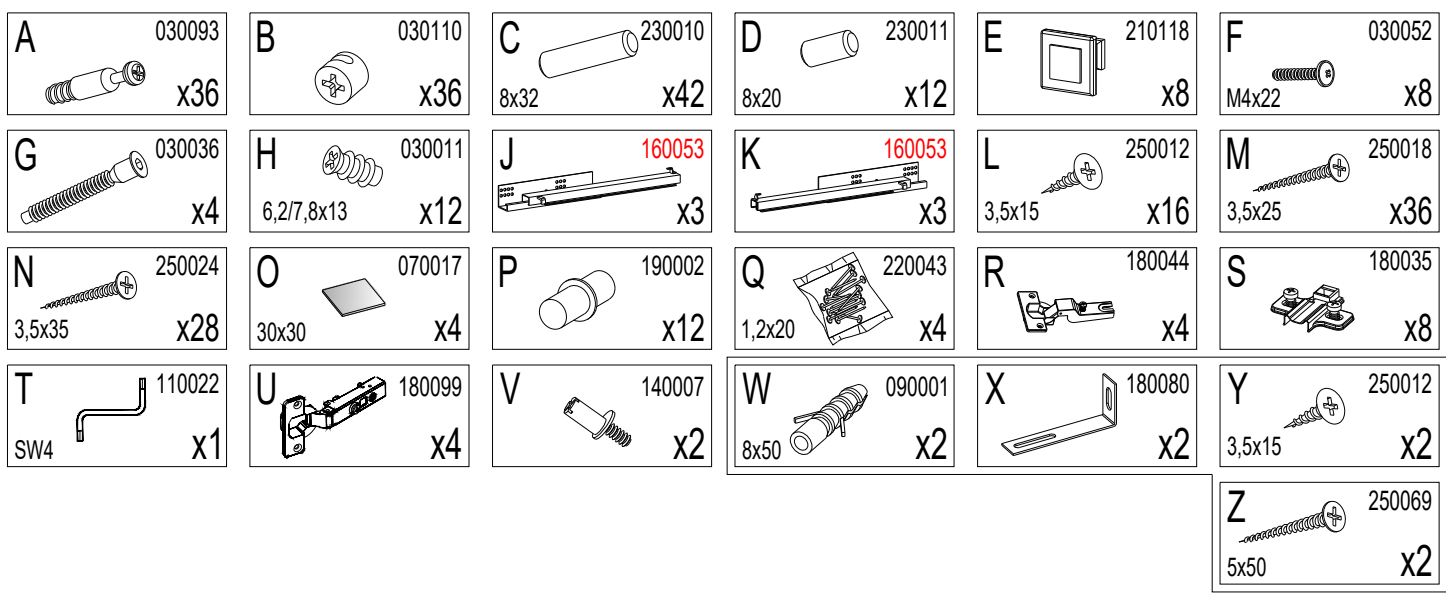

- | | |
|---------------------------------------|-----------------------------------|
| D Montageanleitung | GB Assembly instructions |
| FR Notice de montage | IT Istruzioni di montaggio |
| NL Handleiding voor de montage | PL Instrukcja montażu |
| CZ Montážní návod | SK Návod na montáž |
| HU Szerelési útmutató | RO Instrucțiuni de montaj |
| TR Montaj talimatı | RU Инструкция по монтажу |