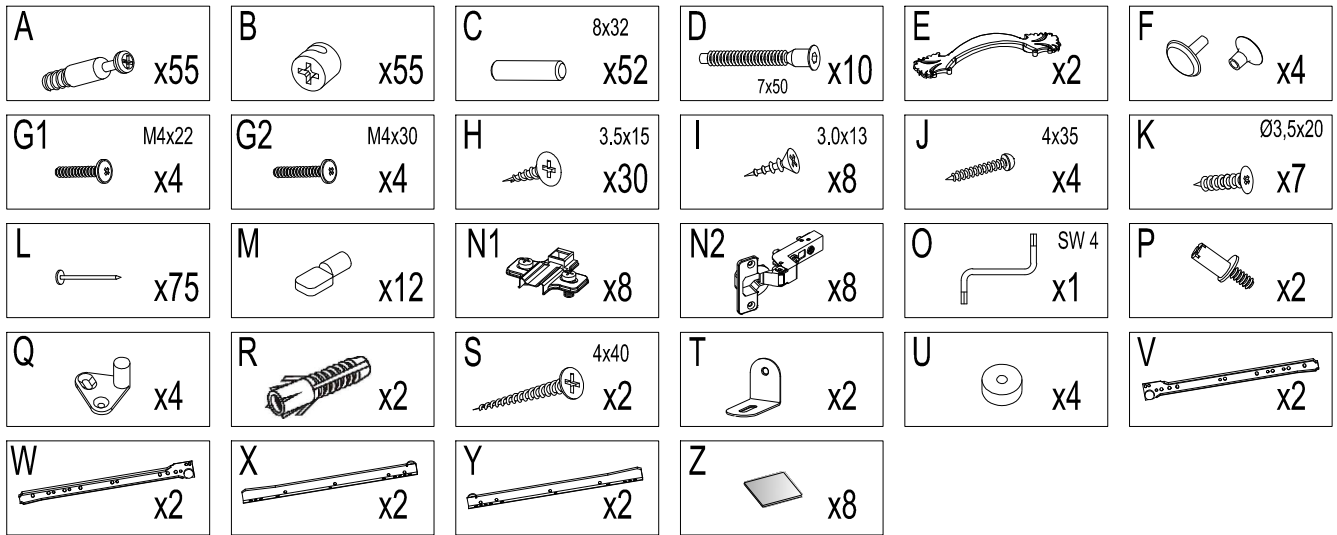

- | | | | |
|-----------|------------------------------------|-----------|--------------------------------|
| D | Montageanleitung | GB | Assembly instructions |
| FR | Notice de montage | IT | Istruzioni di montaggio |
| NL | Handleiding voor de montage | PL | Instrukcja montażu |
| CZ | Montážní návod | SK | Návod na montáž |
| HU | Szerelési útmutató | RO | Instrukțiuni de montaj |
| TR | Montaj talimatı | RU | Инструкция по монтажу |

No	Size/MaB (mm)	Qty	✓	No	Size/MaB (mm)	Qty	✓
1	2154x540x18	1		18	582x45x18	2	
2	946x453x15	1		19	945x442x15	1	
3	519x383x15	1		20	518x372x15	2	
4	519x383x15	1		21	240x40x40	2	
5	657x359x18	1		22	468x109x18	2	
6	657x359x18	1		23	350x80x14	2	
7	636x448x18	1		24	350x80x14	2	
8	636x448x18	1		25	405x80x14	2	
9	445x110x15	1		26	414x342x3	2	
10	946x70x15	2		27	462x468x18	1	
11	837x85x24	2		28	462x468x18	1	
12	837x85x24	2		29	576x468x18	2	
13	837x78x24	1		30	448x25x7	1	
14	837x78x24	1		31	596x537x3	2	
15	946x75x18	1		32	596x481x3	2	
16	519x65x18	1		33	581x16x7	1	
17	519x65x18	1					