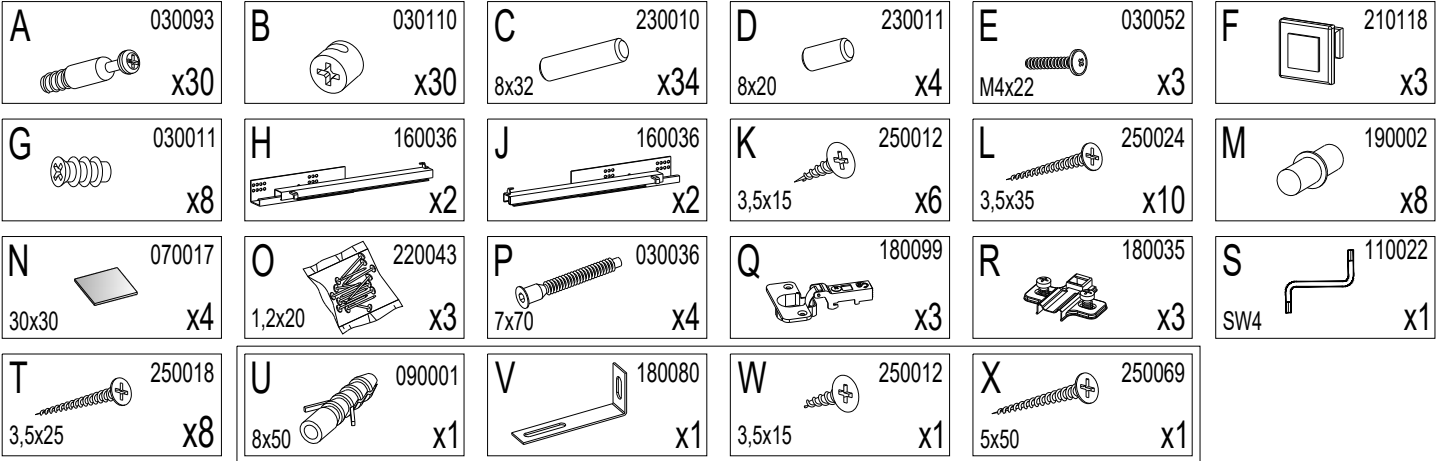

- | | | | |
|-----------|------------------------------------|-----------|--------------------------------|
| D | Montageanleitung | GB | Assembly instructions |
| FR | Notice de montage | IT | Istruzioni di montaggio |
| NL | Handlieding voor de montage | PL | Instrukcja montażu |
| CZ | Montážní návod | SK | Návod na montáž |
| HU | Szerelési útmutató | RO | Instrukțiuni de montaj |
| TR | Montaj talimatı | RU | Инструкция по монтажу |

No	Size/MaB (mm)	Qty	✓	No	Size/MaB (mm)	Qty	✓
1	1488x519x18	1	✓	13	442x142x14	2	✓
2	553x411x24	1	✓	14	408x30x18	2	✓
3	483x363x15	1	✓	15	1494x376x18	2	✓
4	483x363x15	2	✓	16	389x376x18	1	✓
5	529x36x18	1	✓	17	389x376x18	1	✓
6	553x411x24	1	✓	18	774x89x8	5	✓
7	553x411x24	1	✓	19	758x89x8	5	✓
8	519x190x18	2	✓	20	774x83x8	1	✓
9	363x36x18	1	✓	21	758x83x8	1	✓
10	363x36x18	1	✓	22	451x342x3	2	✓
11	350x150x14	2	✓	23	502x410x3	1	✓
12	350x150x14	2	✓	24	120x90x90	4	✓

- 2** **A** 030093 x14
- B** 030110 x2
- C** 230010 8x32 x2
- D** 230011 8x20 x4
- L** 250024 3,5x35 x6

- 3** **A** 030093 x4
- C** 230010 8x32 x20
- R** 180035 x3

- 4** **B** 030110 x8

5

G 030011 x8

H 160036 x2