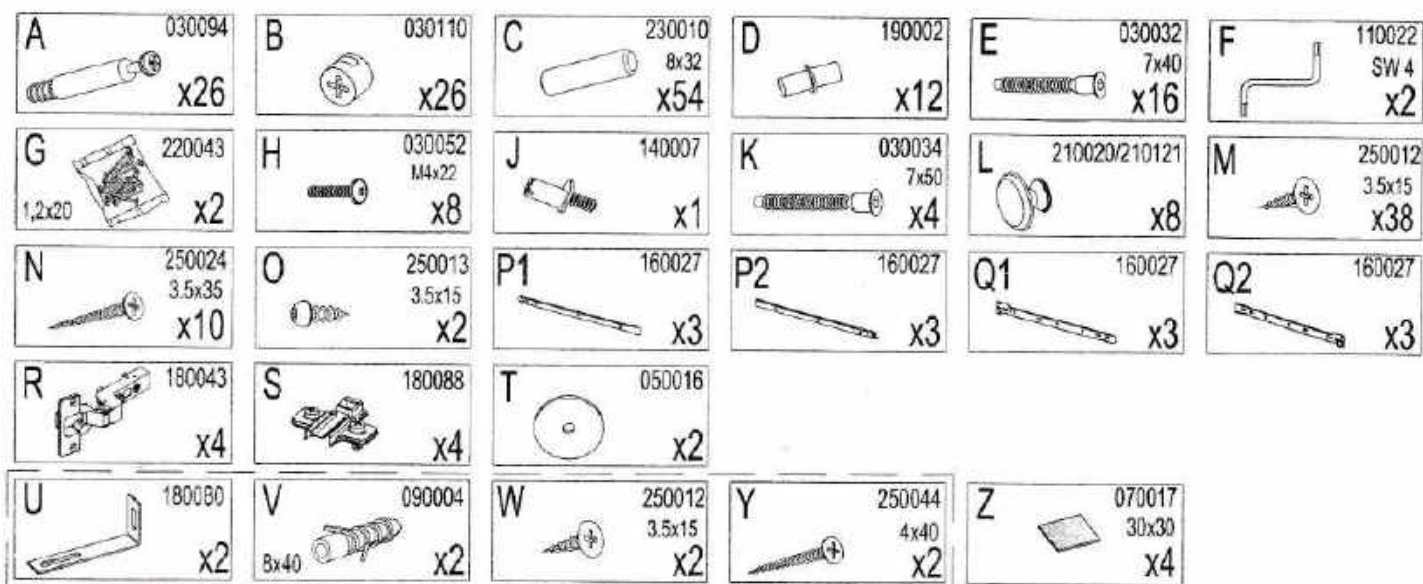

- | | | | |
|-----------|------------------------------------|-----------|--------------------------------|
| D | Montageanleitung | GB | Assembly instructions |
| FR | Notice de montage | IT | Istruzioni di montaggio |
| NL | Handleiding voor de montage | PL | Instrukcja montażu |
| CZ | Montážní návod | SK | Návod na montáž |
| HU | Szerelési útmutató | RO | Instrukțiuni de montaj |
| TR | Montaj talimatı | RU | Инструкция по монтажу |

ERC

No	Size/MaB (mm)	Qty	✓	No	Size/MaB (mm)	Qty	✓
28	1948x334x44	1		15	795x120x18	1	
29	1948x334x44	1		16	300x100x14	1	
3	1078x406x18	1		17	300x100x14	1	
4	1078x396x18	1		18	747x100x14	1	
5	1136x870x3	1		19	795x204x18	1	
6	700x870x3	1		20	300x150x14	1	
7	891x364x24	1		21	300x150x14	1	
8	852x326x18	1		22	747x150x14	1	
9	851x292x18	3		23	795x272x18	1	
10	292x40x26	6		24	300x200x14	1	
11	800x44x18	4		25	300x200x14	1	
12	852x44x18	2		26	747x200x14	1	
30	106x36x26	2		27	756x292x3	3	
14	80x38x18	4					

3

B 030110
x16

Z 070017
30x30
x4

4

E 030032
7x40
x6

F 110022
SW 4
x1

O 250013
3.5x15
x2

T 050016
x2

160027
x3

P2

160027
x3

x3

9

- | | | | | | | | | | | | | |
|----|---|--------|---|--------|----|--------|----|--------|---|--------|---|--------|
| 10 | D | 190002 | M | 250012 | U | 180080 | V | 090004 | W | 250012 | Y | 250044 |
| | | x12 | | 3.5x15 | x2 | 8x40 | x2 | x2 | | 3.5x15 | | 4x40 |
| | | | | x6 | | | | | | x2 | | x2 |