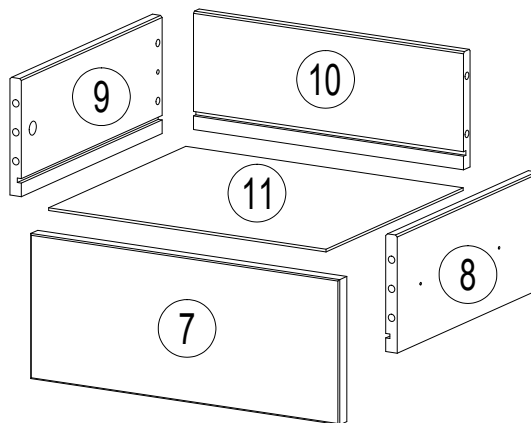

«SanRemi»  
<https://sanremi-home.ru>  
e-mail: [sanremi@list.ru](mailto:sanremi@list.ru)  
+7 (812) 920-36-23

120 min

No	Size/MaB (mm)	Qty	✓	No	Size/MaB (mm)	Qty	✓
1	480x400x18	2		8	300x130x14	1	
2	166x350x18	1		9	300x130x14	1	
3	166x350x18	1		10	332x130x14	1	
4	166x44x44	2		11	341x292x3	1	
5	300x40x26	2					
6	447x175x3	1					
7	380x160x18	1					

3

C 230010  
8x32  
x4

D 250012  
3,5x15  
x4

E 250025  
3.5x40  
x4

Q(b) 160061  
x2

4

B 030110  
x4

5

9

D 250012 3,5x15 x2

10 kg max